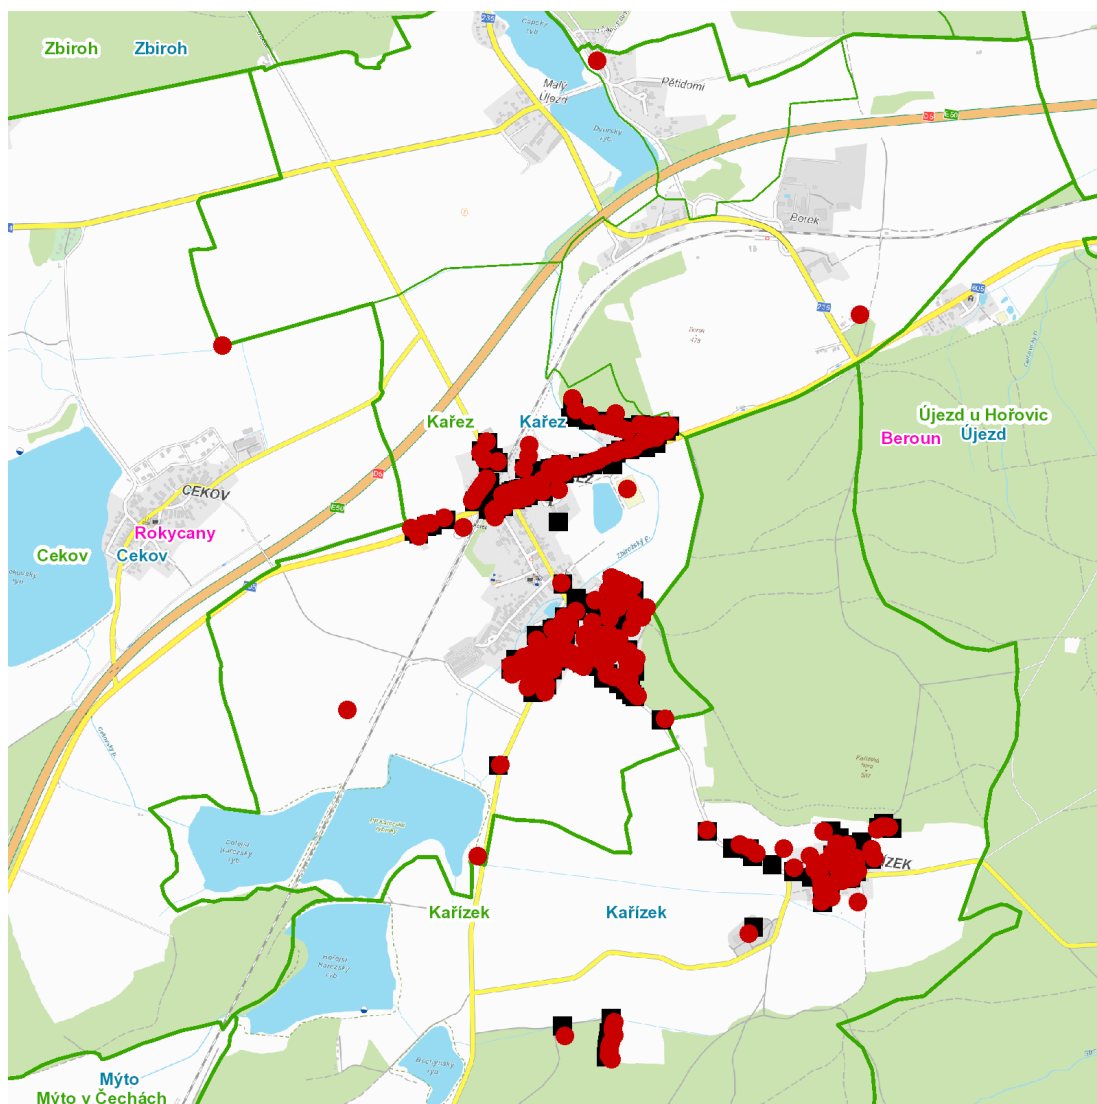

dne **26. 6. 2024** od **7:30** do **17:00** hodin

Plánovaná odstávka zahrnuje tyto lokality:**Kařez (okres Rokycany)**

č. p. 3, 19, 20, 21, 26, 27, 29, 30, 35, 37, 38, 40, 41, 42, 47, 48, 51, 53, 55-63, 66, 68, 75, 90, 98-103, 106, 107, 108, 110, 111, 114, 115, 121, 122, 125, 127, 128, 130, 132, 133, 134, 136, 144, 145, 148, 149, 162, 163, 167, 171-175, 177, 178, 179, 182, 186-190, 192-196, 201-209, 212, 213, 215, 216, 218, 219, 220, 222, 224, 225, 226, 229, 230, 237, 238, 240, 242, 243, 245, 248, 249, 250, 251, 253, 258, 259, 264, 265, 275, 276, 277, 278

Kařízek (okres Rokycany)

č. p. 1-22, 24, 25, 27, 33, 37, 40, 44, 45, 48, 50, 51, 52

č. ev. 56-64, 66, 67, 68, 69

kat. území **Kařízek** (kód **664235**): **parcelní č.** 25/2, 76, 78/1, 101, 102/2, 108

UPOZORNĚNÍ

dne **26. 6. 2024** od **7:30** do **17:00** hodin

Orientační mapový podklad odstávkou dotčených lokalit

VYSVĚTLIVKY

- – adresy dotčené odstávkou elektřiny
- – místa připojení k elektrické síti dotčená odstávkou